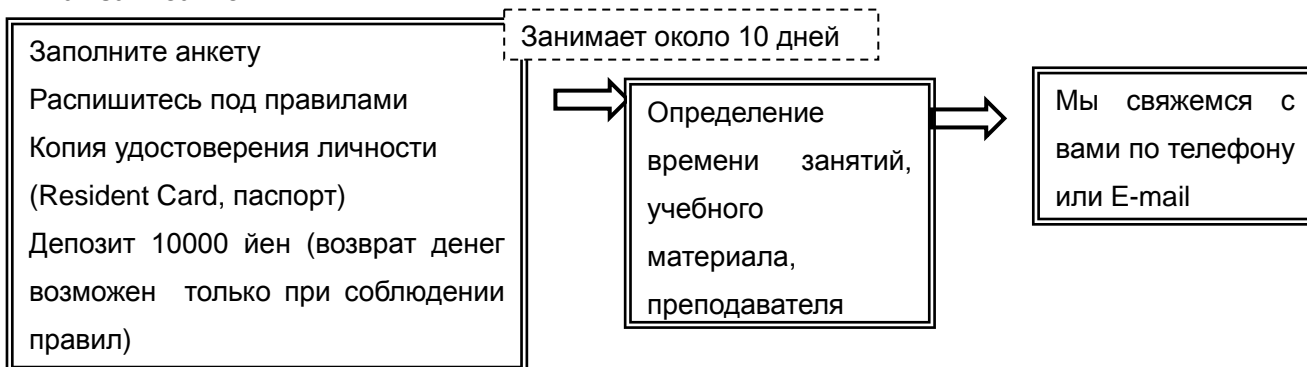

Интенсивный курс занятий по японскому языку

1. **1. О занятиях** 5 занятий в неделю с понедельника по пятницу. Каждое занятие по 3 часа (кроме праздничных дней). Занятия можно начать в любой день недели
2. **2. Количество студентов** Индивидуально либо небольшие группы (2-4 человека).
   ※ Учащиеся набирают свои группы сами. Мы не сможем устроить вас в уже существующие группы.

3. Оплата

	Индивидуально	Группа
1 неделя (5 занятий)	35,000 йен	43,500 йен
2 недели (10 занятий)	69,000 йен	85,500 йен
3 недели (15 занятий)	102,000 йен	126,000 йен
4 недели (20 занятий)	134,000 йен	165,000 йен

Больше 4 недель + 33,500 йен в неделю (1 человек)
+ 41,250 йен в неделю (группа)

Больше 3 часов в день + 2,400 йен в час (1 человек)
+ 3,000 йен в час (группа)

3 часа × 5 дней = 15 часов в неделю (между 9:00 и 17:00 ※ включает в себя время на отдых)

☆ Занятия не всегда могут быть проведены в указанное вами время ☆

Между июнем и октябрём в некоторых случаях мы не можем проводить занятия между 9 и 13:30.

Просим вашего понимания.

* Вы обязаны заплатить за все занятия до начала первого урока (возврат денег возможен только при соблюдении правил). Если вы позвонили до 17:00 предыдущего буднего дня (к примеру: если занятие в понедельник, то до 17:00 в пятницу), можно перенести занятие по договорённости с преподавателем. (по телефону)

Занятия ведут посменно 2-3 преподавателя.

4. Как записаться

По интересующим вас вопросам обращайтесь:

Центр изучения японского языка и культуры преф. Исикава

(входит в Международный фонд обмена преф. Исикава)

г. Канадзава, Хонмачи, 1-5-3, Рифарэ, 3-й этаж, 920-0853

Tel 076(222)5931 / Email ijsc4@ifie.or.jp